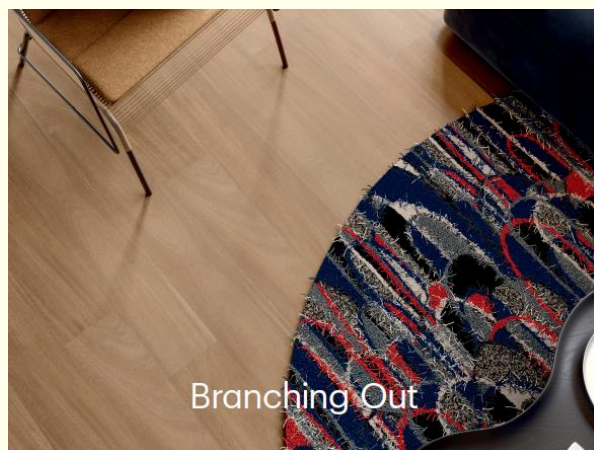

Nov. 2021

菊の花が薫る季節となり、秋も一段と深まる時期になってきました。  
住商インテリアより ShawContractの新作カーペット・LVTをお届けいたします。  
様々なシーンで利用可能なコレクションを是非お楽しみください。