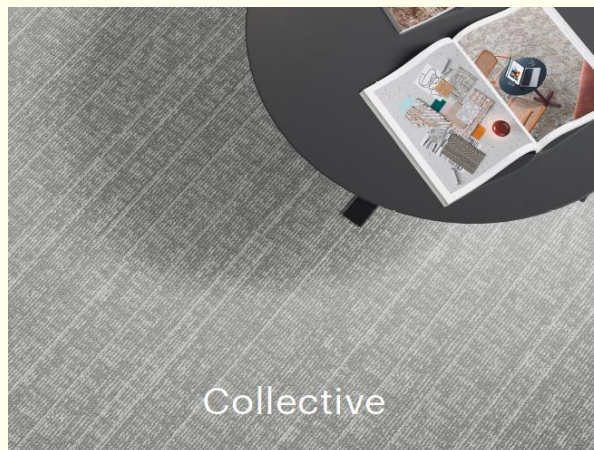

Nov. 2021

菊の花が薫る季節となり、秋も一段と深まる時期になってきました。  
住商インテリアより ShawContractの新作カーペット・LVTをお届けいたします。  
様々なシーンで利用可能なコレクションを是非お楽しみください。