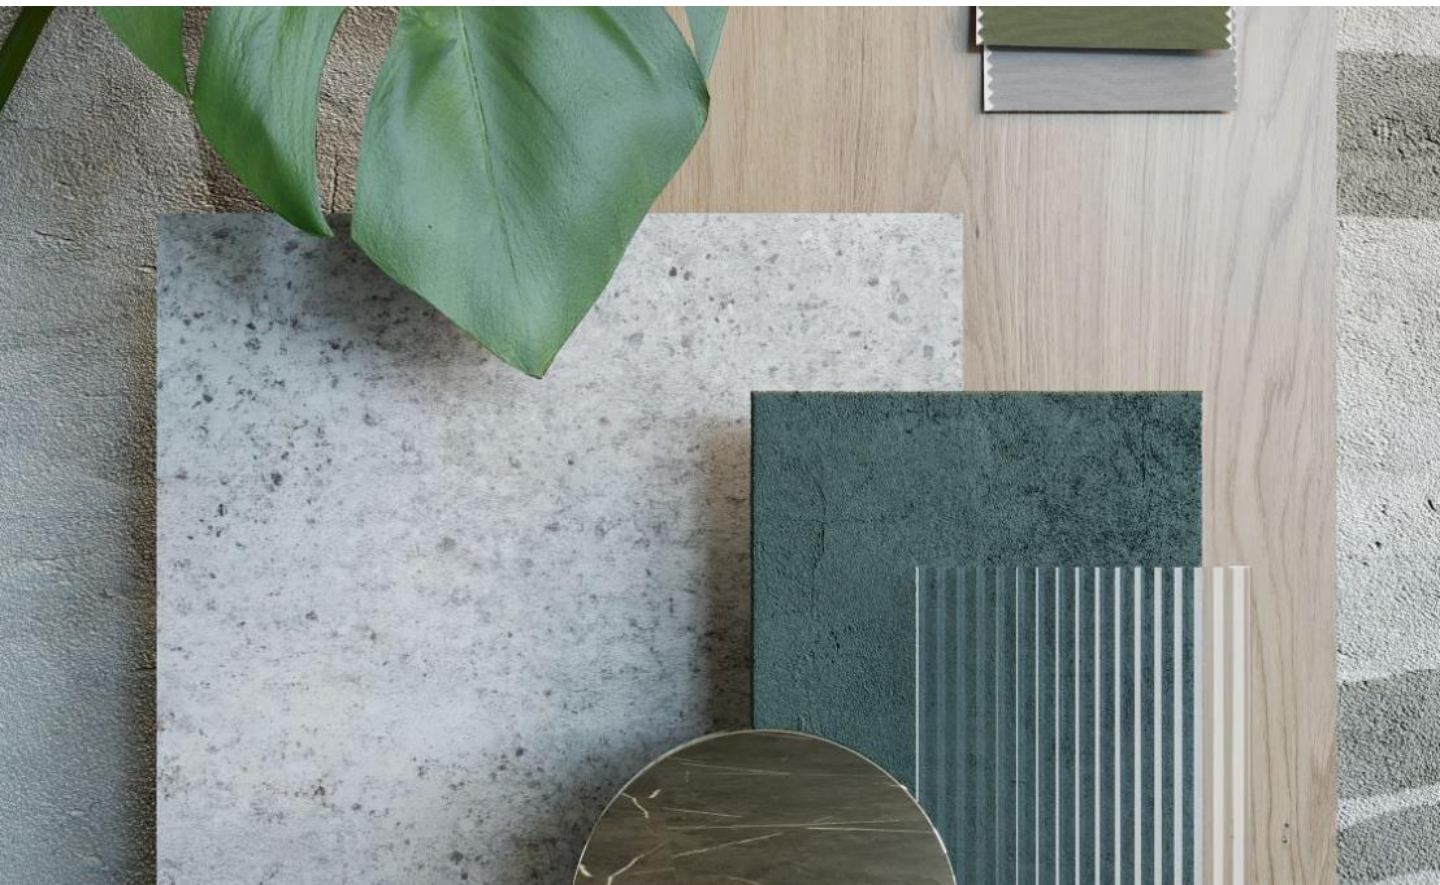

# Eon + Amalgam

自然界で最も高い耐久性を持つ素材の、ありのままの美しさにインスパイアされたこのLVTは、人通りの多い場所で耐久性を發揮しつつ、クラシックな美学と現代的なスタイルを融合させています。ミニマリストスタイルからエレガンスまで、奥行きと広がりのあるデザインが提供可能です。