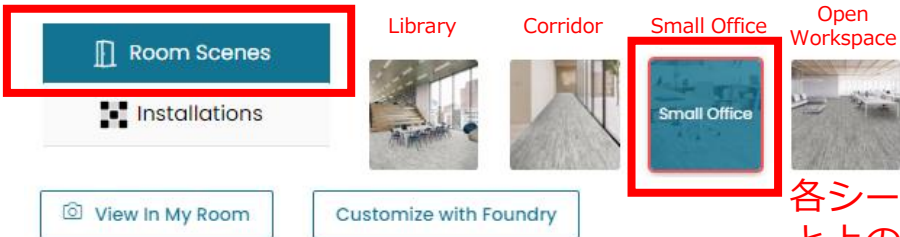

You are viewing Small Office room scene with Ashlar installation method